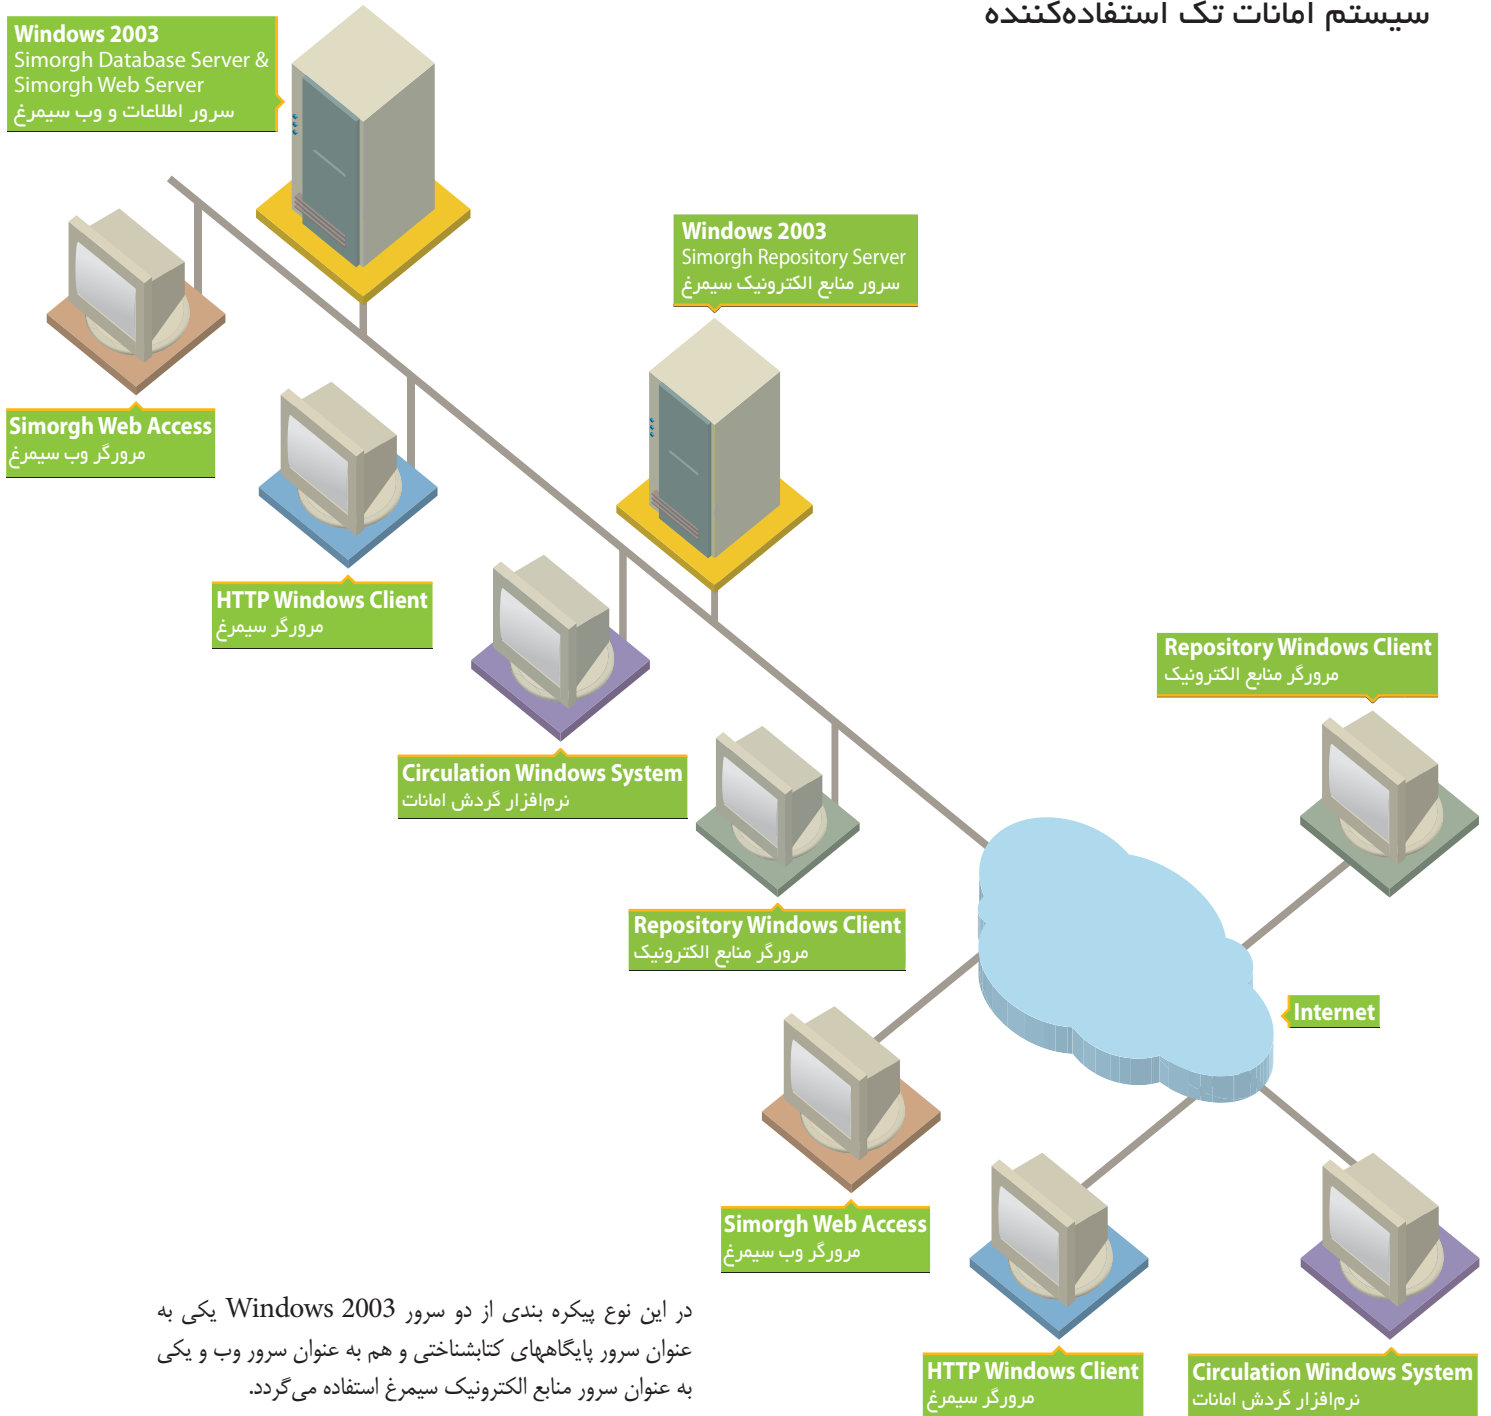

سیستم جامع اطلاع رسانی  
سیمرغ

## پیکره بندی شبکه سیمرغ شماره ۱ سیستم امانات تک استفاده کننده

در این نوع پیکره بندی از دو سرور Windows 2003 یکی به عنوان سرور پایگاههای کتابشناختی و هم به عنوان سرور وب و یکی به عنوان سرور منابع الکترونیک سیمرغ استفاده می گردد.